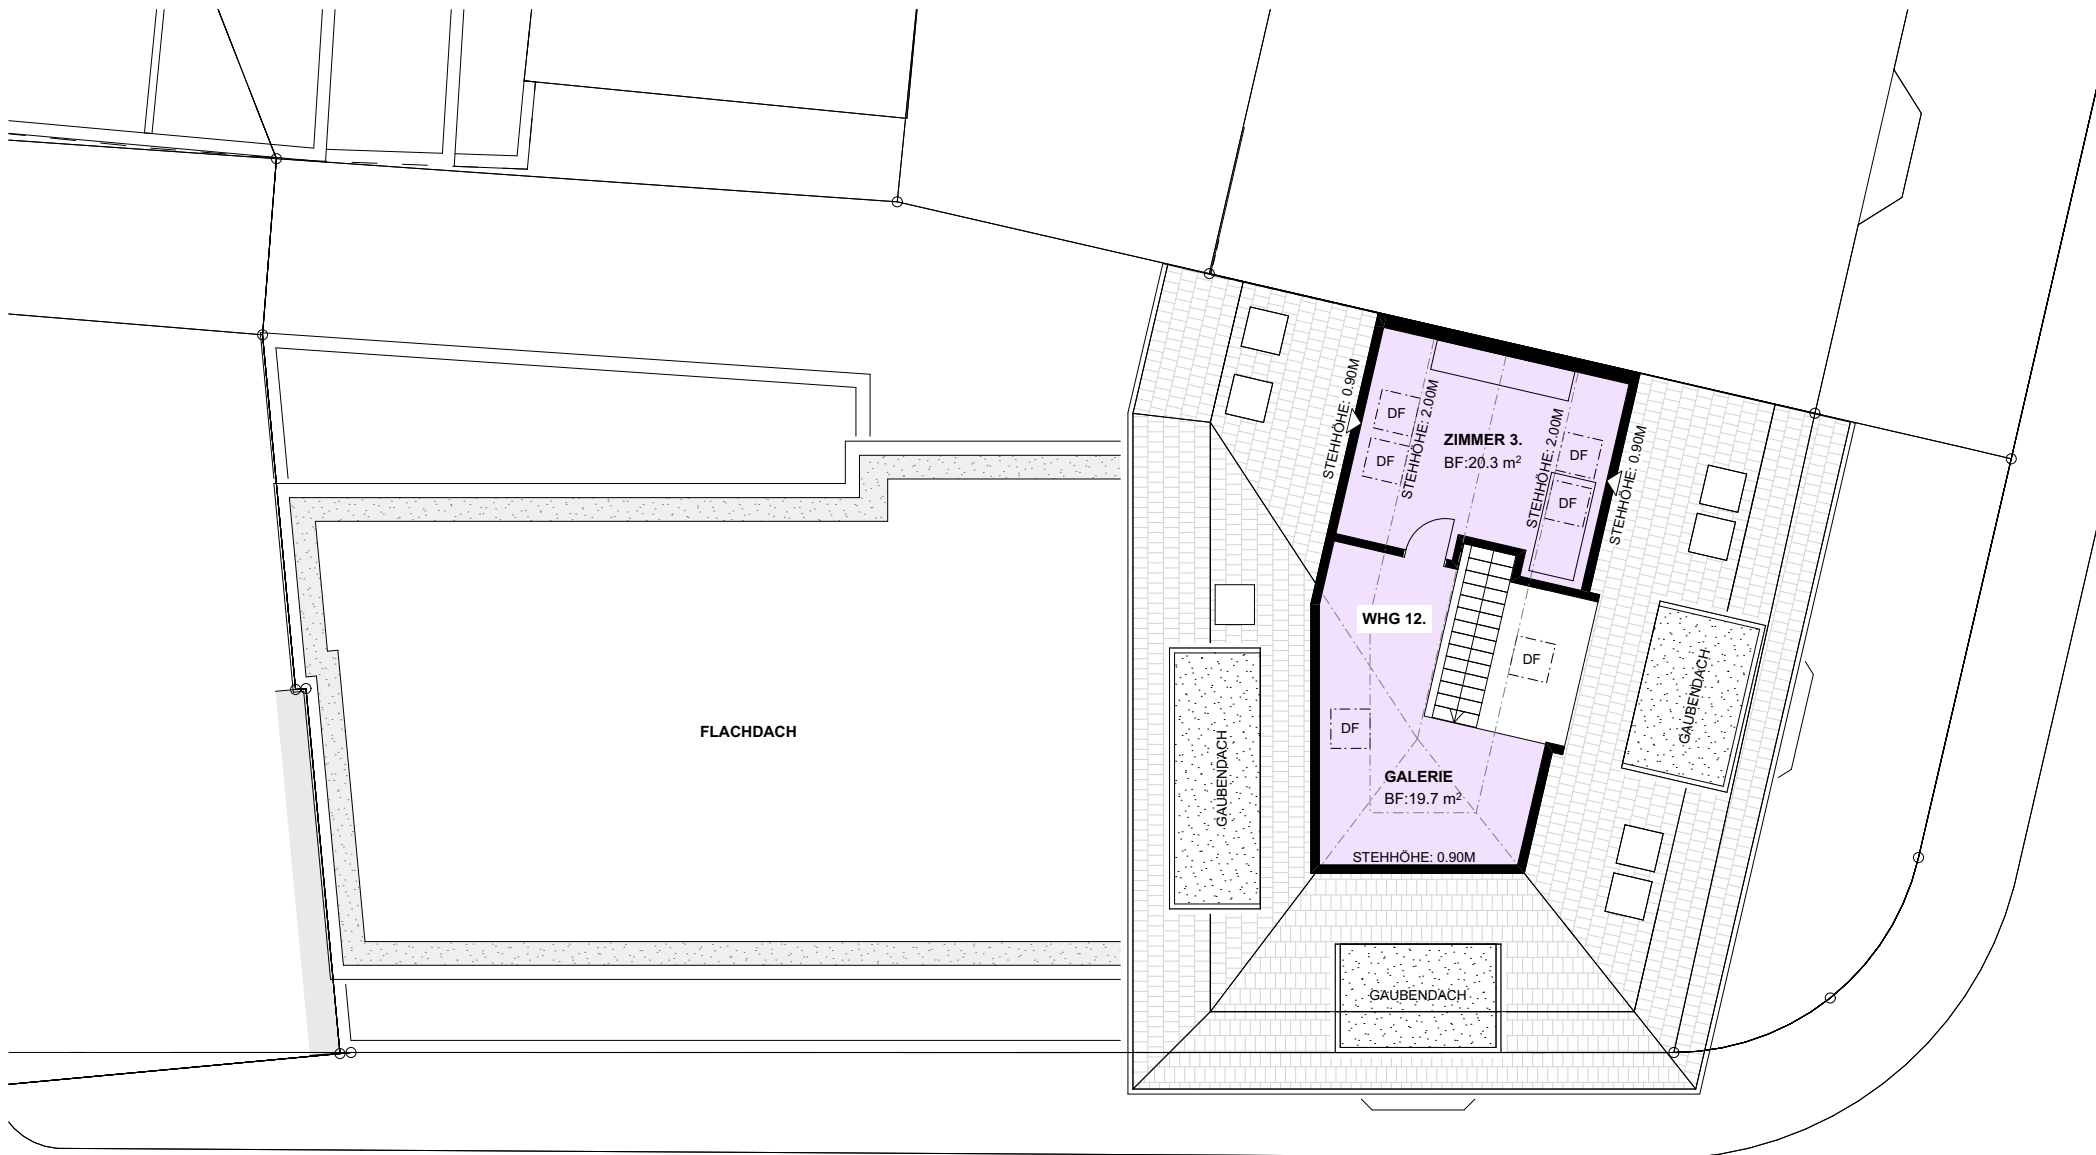

1754 NEUBAU MFH, ARBENZSTRASSE 20, 8008 ZÜRICH

1. DACHGESCHOSS MST 1:150

ARCHITEKT: PETER SCHILLIG, DIPL. ARCHITEKT HTL/STV FLORASTRASSE 56 8008 ZÜRICH

4.5 ZI. - WHG 158.0 M²

1754 NEUBAU MFH, ARBENZSTRASSE 20, 8008 ZÜRICH

2. DACHGESCHOSS MST 1:150

ARCHITEKT: PETER SCHILLIG, DIPL. ARCHITEKT HTL/STV FLORASTRASSE 56 8008 ZÜRICH