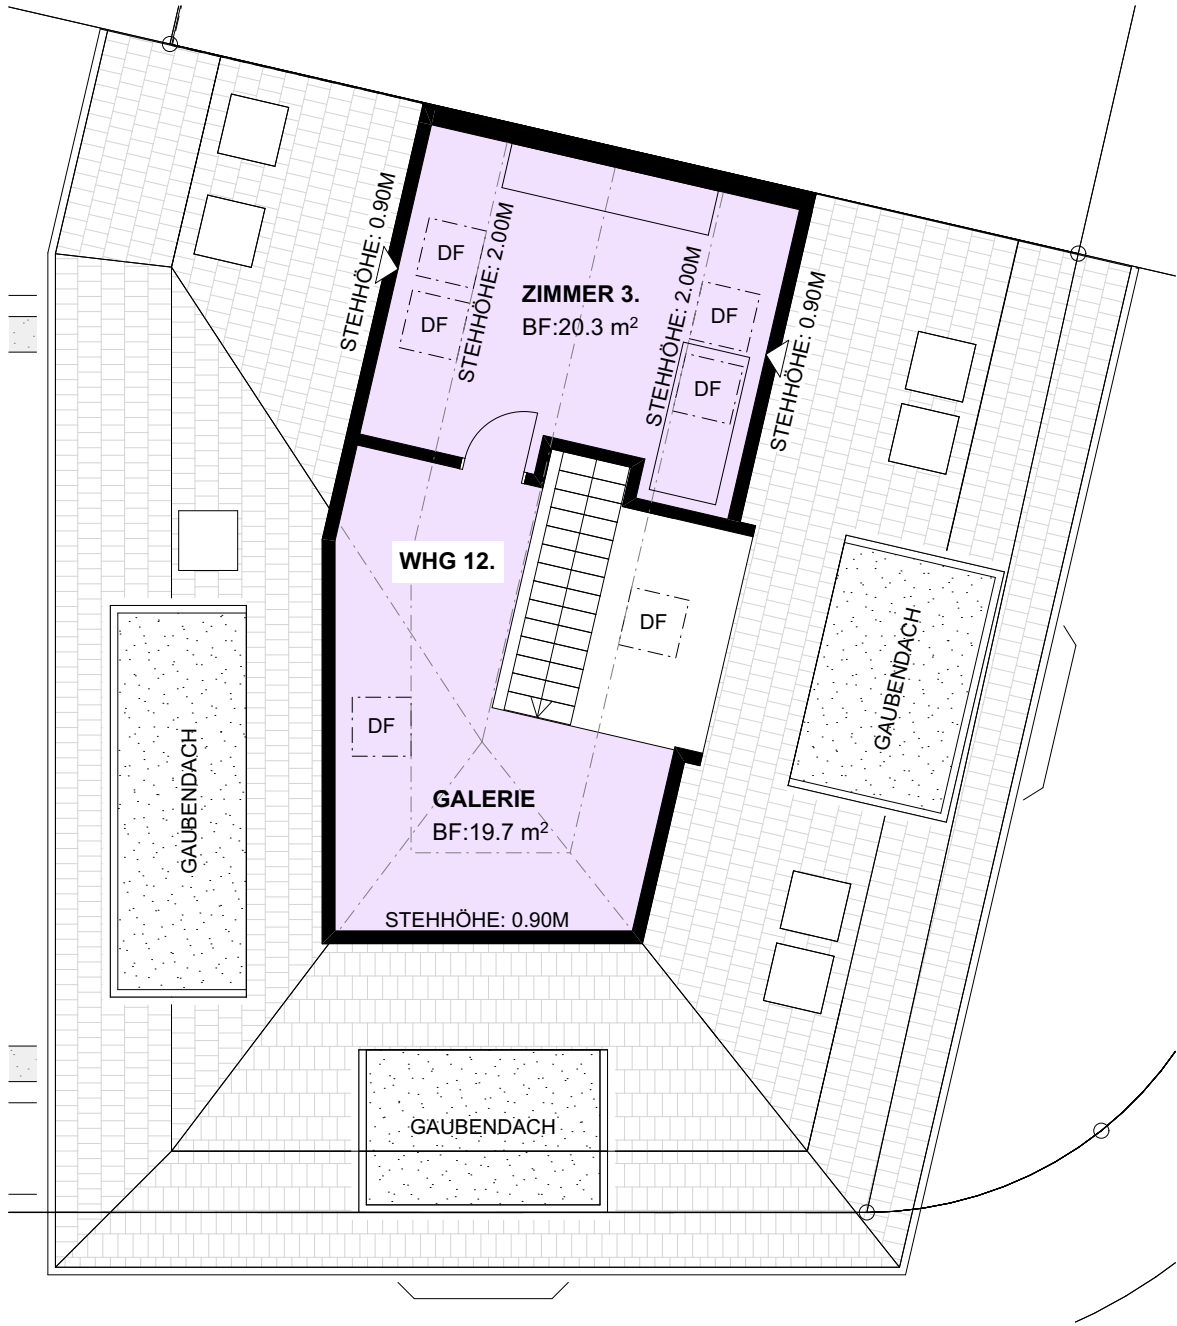

4.5 ZI. - WHG 158.0 M<sup>2</sup>

1754 NEUBAU MFH, ARBENZSTRASSE 20, 8008 ZÜRICH

1. DACHGESCHOSS WHG 12. MST 1:100

ARCHITEKT: PETER SCHILLIG, DIPL. ARCHITEKT HTL/STV FLORASTRASSE 56 8008 ZÜRICH

1754 NEUBAU MFH, ARBENZSTRASSE 20, 8008 ZÜRICH

**2. DACHGESCHOSS WHG 12. MST 1:100**

ARCHITEKT: PETER SCHILLIG, DIPL. ARCHITEKT HTL/STV FLORASTRASSE 56 8008 ZÜRICH

0 m 1 2 3 4 5